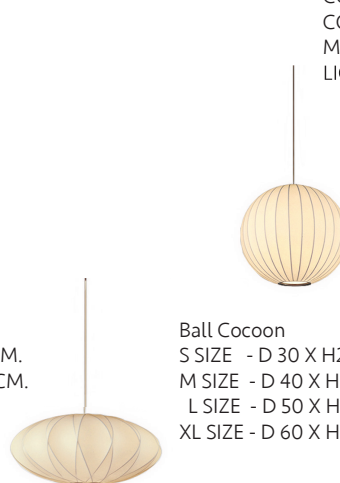

# Pendant & Chandelier

*Malibue Pendent*

CODE : CL-13D  
 SIZE : W27 X H23 cm.  
 COLOR : Sandy Blue + Gold  
 MATERIAL : Glass + Iron  
 LIGHT SOURCE : E27

*Nostalgia*

CODE : CL-19D  
 SIZE : W28 X D10 X H25 cm.  
 COLOR : Caramel Yellow  
 MATERIAL : Glass + Copper  
 LIGHT SOURCE : Installed LED

*Mination*

CODE : CL-20D  
 SIZE : W19 X H120 cm.  
 COLOR : Industrial Silver  
 MATERIAL : Iron + Glass  
 LIGHT SOURCE : 4W LED

*Sensual cocoon pendant collection*

**Bead Cocoon**  
 S SIZE - D 20 X H40 CM.  
 M SIZE - D 30 X H60 CM.  
 L SIZE - D 40 X H65 CM.

**Barrell Cocoon**  
 S SIZE - D 38 X H33 CM.  
 M SIZE - D 50 X H35 CM.  
 L SIZE - D 60 X H44 CM.

**Drum Cocoon**  
 S SIZE - D 32 X H33 CM.  
 M SIZE - D 45 X H45 CM.

**Propeller Cocoon**  
 S SIZE - 40 X H20 CM.  
 M SIZE - 50 X H27 CM.  
 L SIZE - 60 X H33 CM.

**Ball Cocoon**  
 S SIZE - D 30 X H28 CM.  
 M SIZE - D 40 X H38 CM.  
 L SIZE - D 50 X H45 CM.  
 XL SIZE - D 60 X H55 CM.

**Cross Saucer**  
 S SIZE - D 40 X H20 CM.  
 M SIZE - D 50 X H23 CM.  
 L SIZE - D 60 X H27 CM.