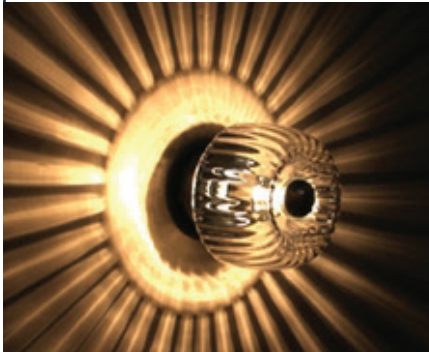

# Wall Lamp

*Charlotte Crystal Wall Sconce*

CODE : WL-03D  
 SIZE : S SIZE - W20 X H53 cm.  
 L SIZE - W15 X H90 cm.  
 COLOR : Crystal  
 MATERIAL : Iron + Crystal Lamp Shade

*Piot Wall Sconce*

CODE : WL-04D  
 SIZE : Diameter 16 cm.  
 COLOR : Clear  
 MATERIAL : Shaping Blown Glass  
 LIGHT SOURCE : LED E14