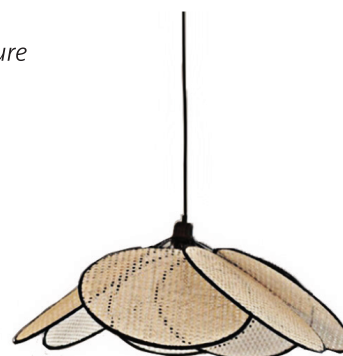

Culturature

CODE : CL-18D
SIZE : S - W40 X 120 cm.
M - W60 X 120 cm.
L - W80 X 120 cm.
COLOR : District Beige
MATERIAL : Grass Rattan + Willow + Iron
LIGHT SOURCE : E27